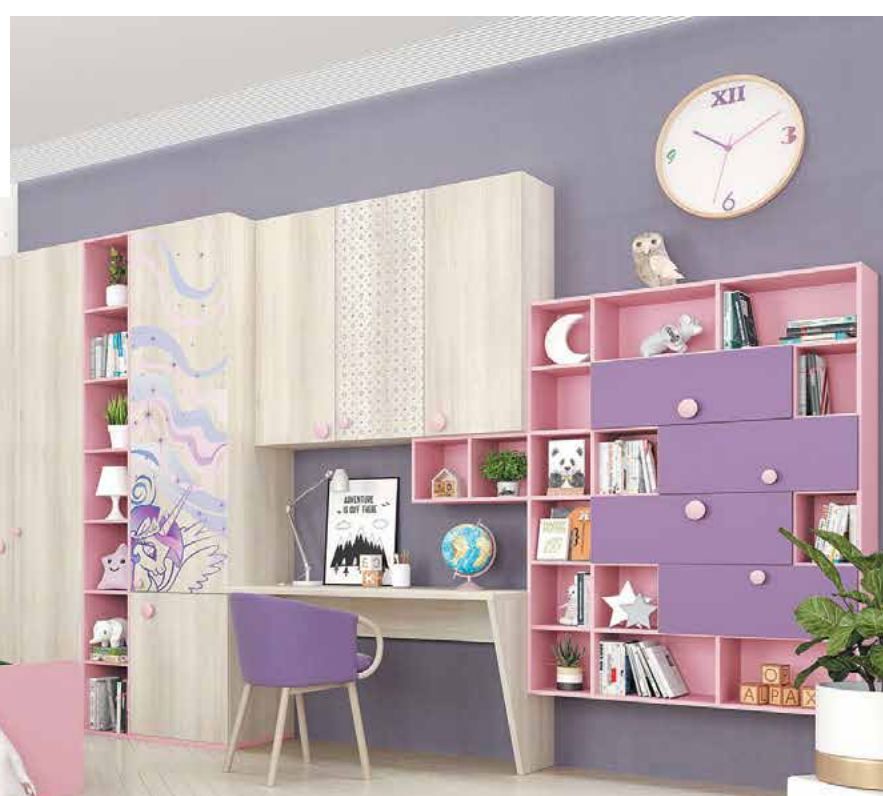

Корпус всей мебели: из ламинированной плиты в декорах «Алебастр» и «Дуб Гладстон белый».

Фасадные элементы: из ламинированной плиты в декорах «Алебастр» и «Селеста».

Ручки серии Kids 3.