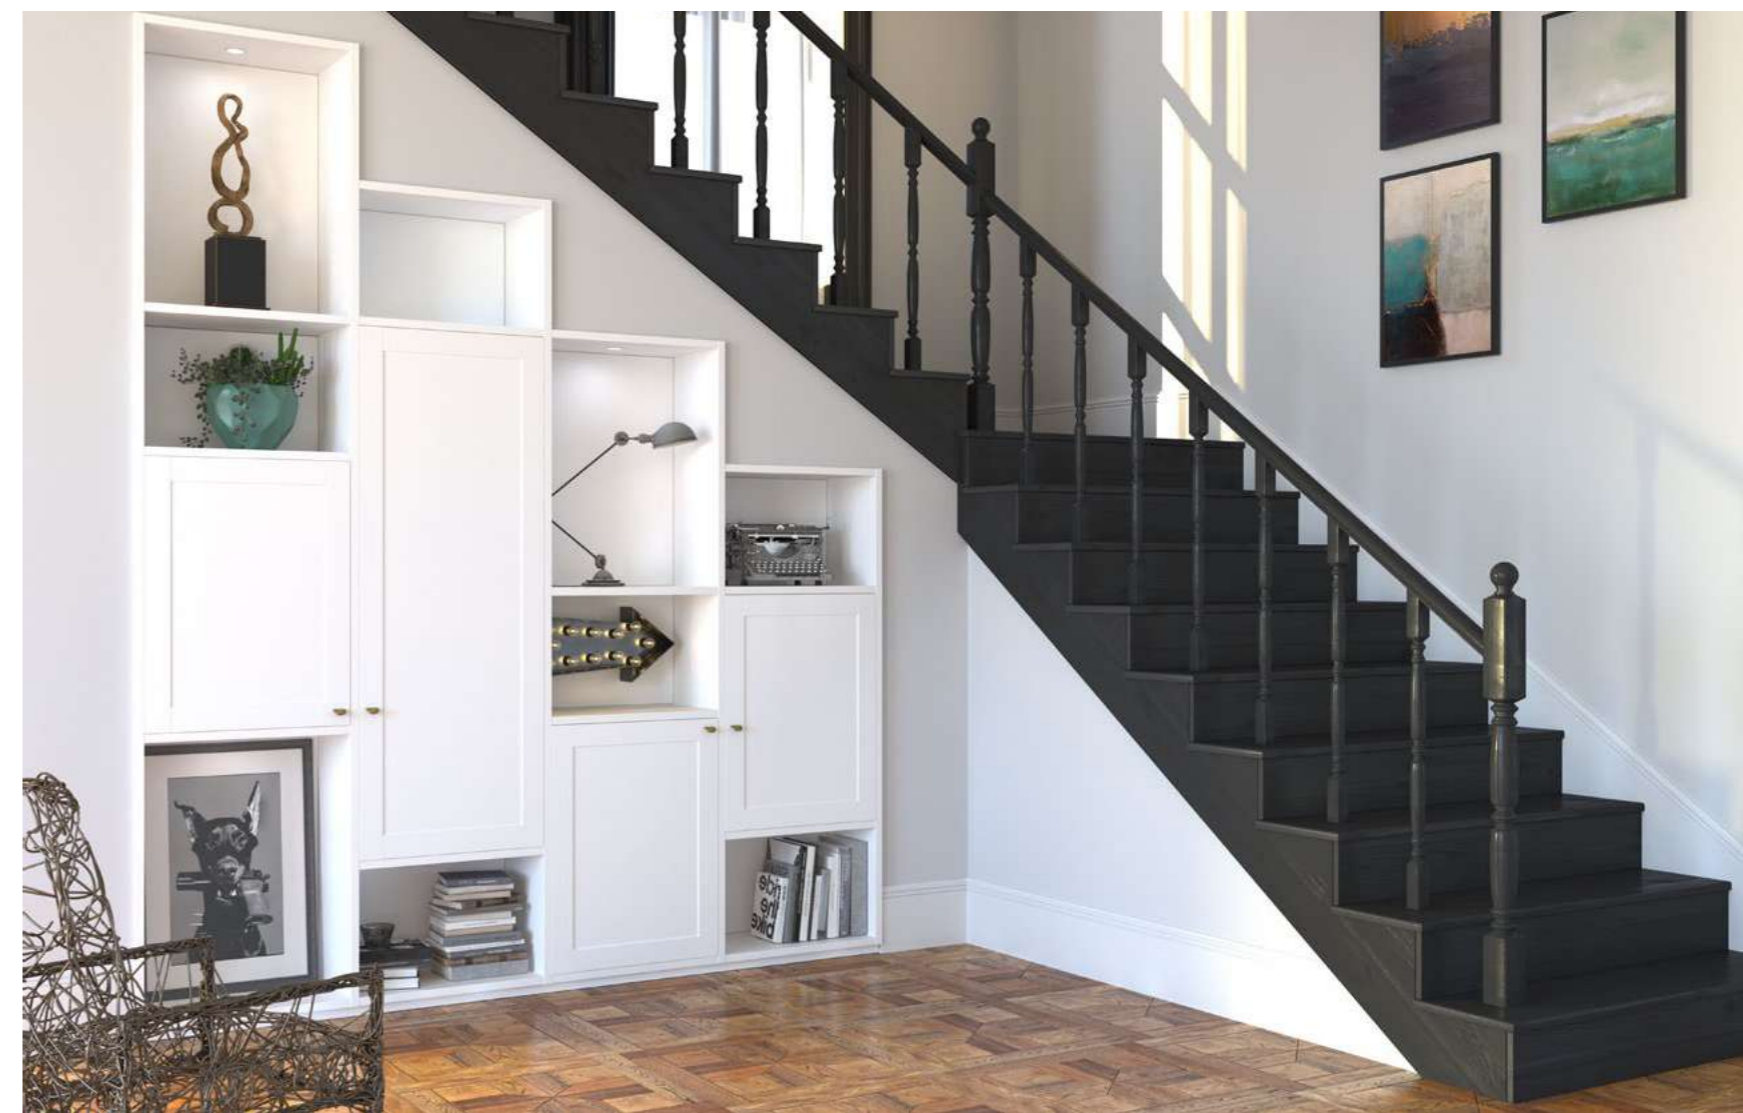

На всю корпусную мебель предоставляется БЕССРОЧНАЯ ГАРАНТИЯ. Вам будет удобно и комфортно пользоваться вашей мебелью долгие годы.

С уважением,
Сергей Шихов
Генеральный директор компании Mr.DOORS

A dark wood media console is mounted against a wall with peeling plaster and exposed brick. The console holds a large flat-screen TV, a turntable, and two tall, wood-grain speakers. Above the console, a dark wood cabinet with open shelving holds a large white 'AR' sculpture and other decorative items. A curved chandelier hangs from the ceiling.